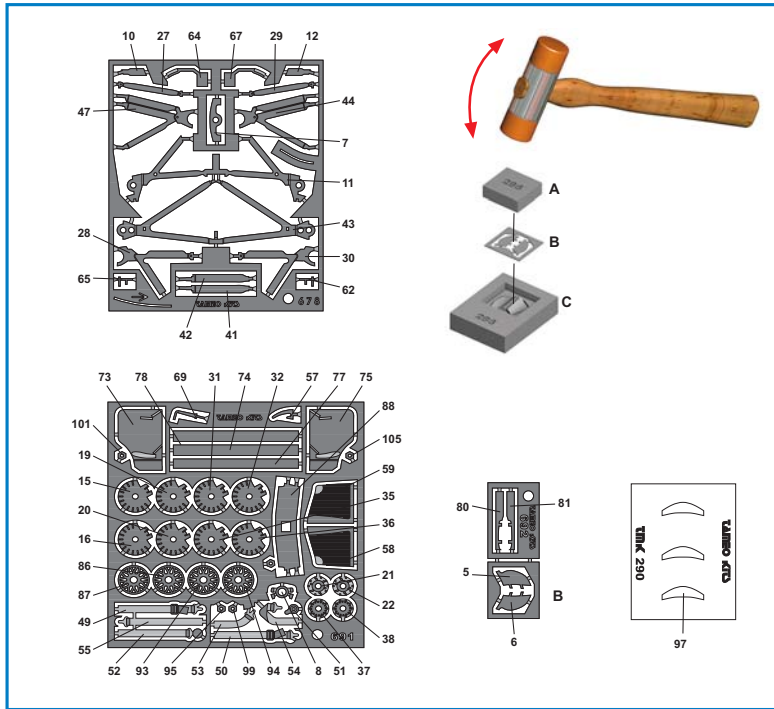

TMK290

FERRARI F1-2000

GERMAN G.P. 2000

 Official Licensed Product

1

PARTS N. 1 - 2 - 3 - 4 - 5 - 6
GLUE AND STICK BEFORE PAINTING

* NICOLARE E STICCARE PRIMA DELLA VERNICIATURA
COLLER ET MASTIQUER AVANT DE VERNIR
KLEBEN UND VERSTÜCKEN VOR DER LACKIERUNG