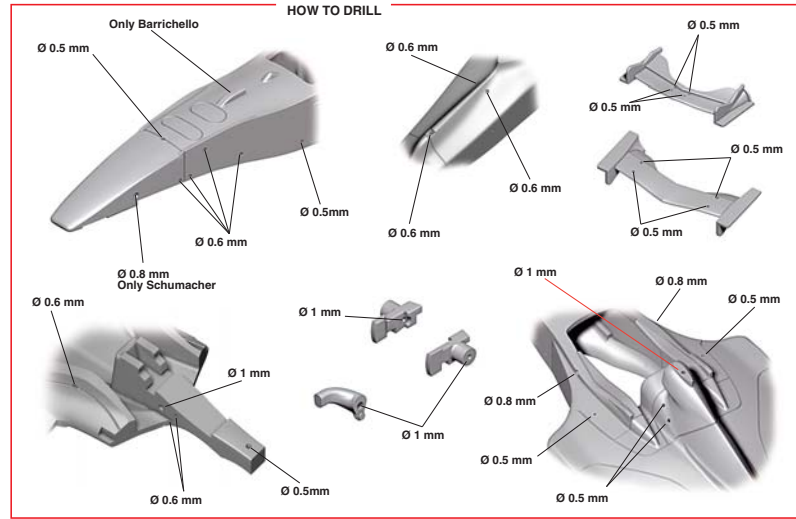

TMK290

FERRARI F1-2000

GERMAN G.P. 2000

 Official Licensed Product

1

PARTS N. 1 - 2 - 3 - 4 - 5 - 6
GLUE AND STICK BEFORE PAINTING

* NICOLARE E STICCARE PRIMA DELLA VERNICIATURA
COLLER ET MASTIQUER AVANT DE VERNIR
KLEBEN UND VERSTÜCKEN VOR DER LACKIERUNG